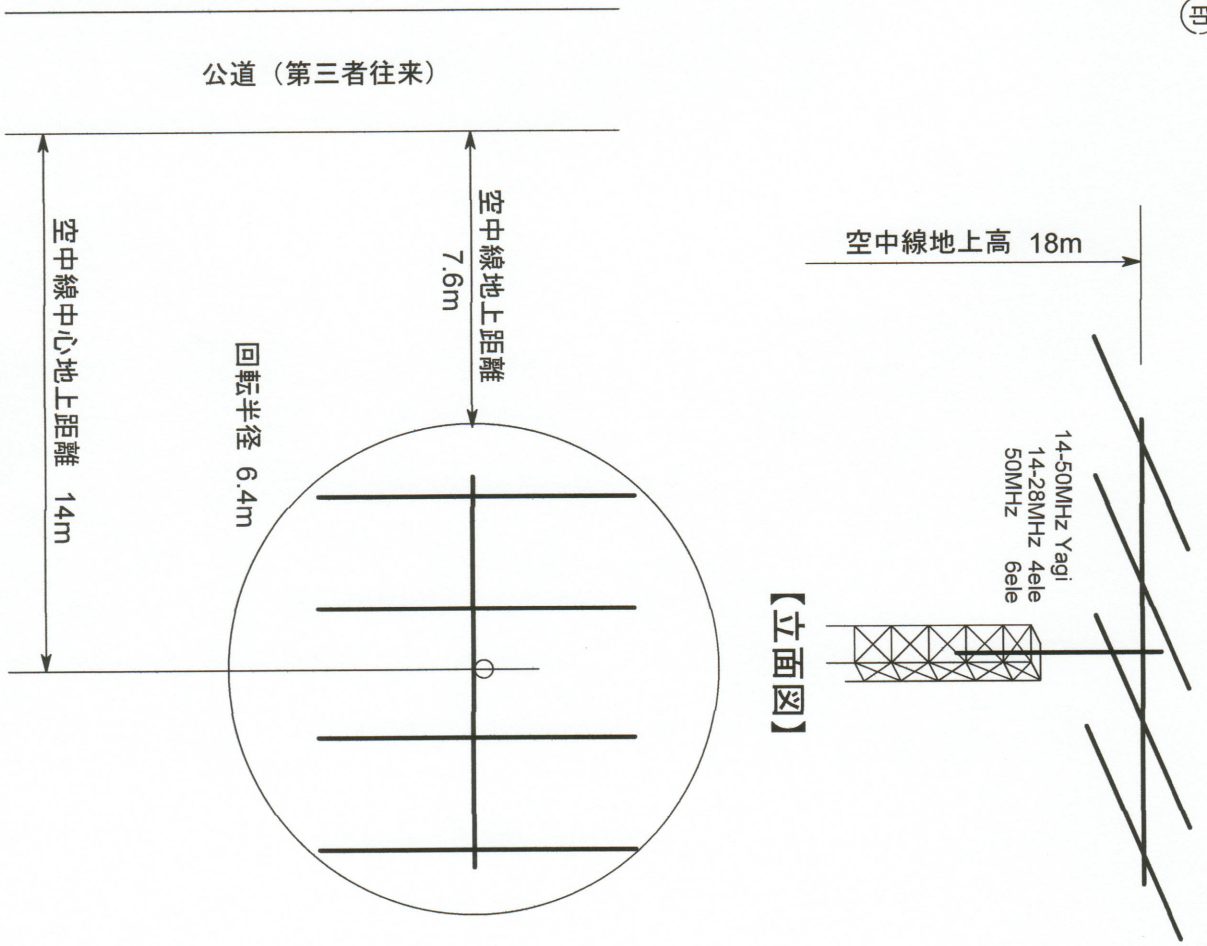

【俯角計算図】

【立面図】

【平面図】

識別信号 JJORPU  
 無線局設置場所 長野県諏訪郡原村  
 免許人の氏名