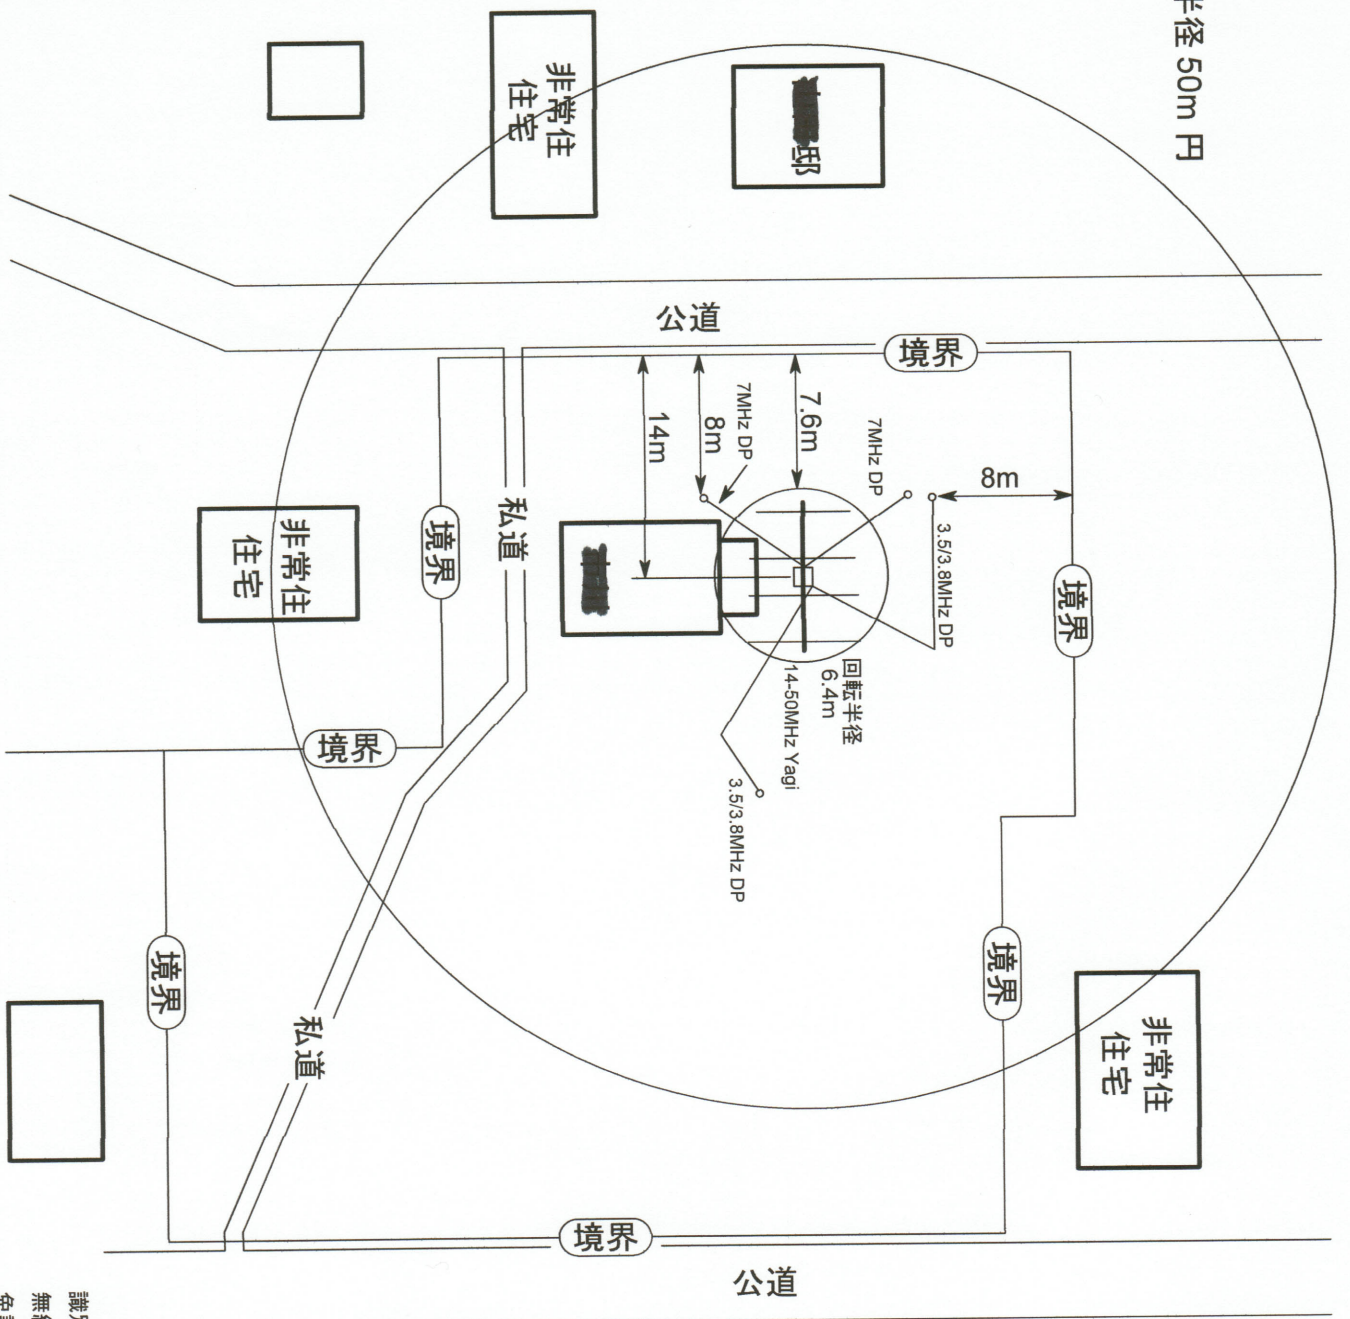

半径 50m 円

印

北

公道

境界

私道

境界

識別信号
無線局設置場所
免許人の氏名

JUORPU

長野県諏訪郡原村

印